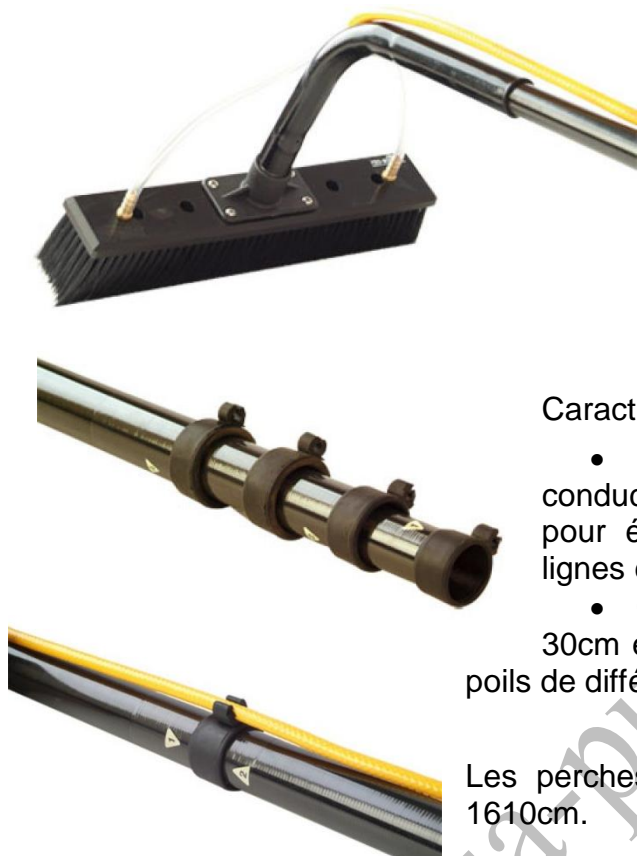

Fiche Technique

Perches ULTRA LIGHT

Nouvelle gamme de perches télescopiques très légères, probablement les plus légères du marché avec un poids de 200gr par section. La conception modulaire vous permet d'ajouter ou de supprimer des sections pour adapter la perche à la hauteur de travail souhaitée.

La grande légèreté de la perche permet de travailler longtemps sans fatigue excessive.

Caractéristiques :

- Perches en fibre de carbone (Le carbone est conducteur d'électricité. Des précautions doivent être prises pour éviter l'électrocution lors de travail à proximité de lignes électriques aériennes)
- Chaque perche est livrée avec un col de cygne de 30cm et une brosse de 30cm double trim (à 2 rangées de poils de différentes hauteurs)

Les perches ULTRALITE existent en 10 tailles de 190cm à 1610cm.

Références	Sections	Long. en cm	Mini en cm	Long. maxi en cm	Poids en kg	perche	Longueur tuyau en m
UL.POLE.01900	1		170	190		0,20	5
UL.POLE.03500	2		170	330		0,40	5
UL.POLE.05150	3		170	490		0,70	8
UL.POLE.06750	4		170	650		1,00	10
UL.POLE.08400	5		170	810		1,30	11
UL.POLE.10900	6		170	970		1,60	11
UL.POLE.11720	7		170	1130		2,00	14
UL.POLE.13370	8		170	1290		2,40	20
UL.POLE.15000	9		170	1450		2,80	20
UL.POLE.16700	10		170	1610		3,20	25